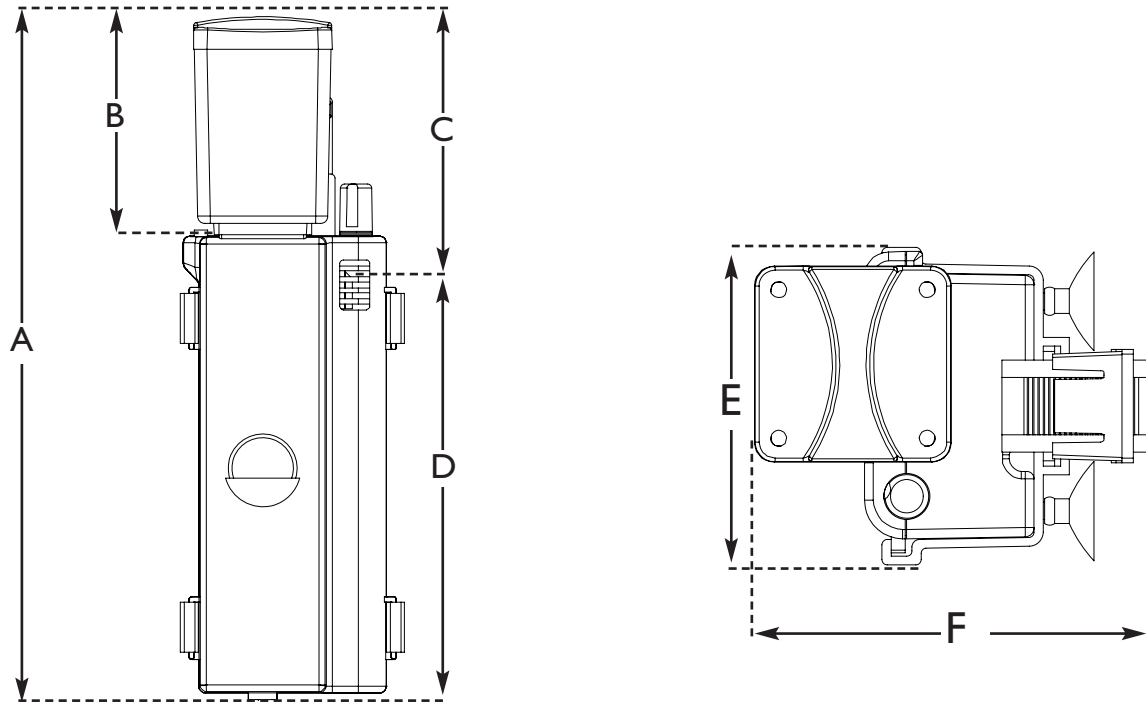

DIMENSIONS/ABMESSUNGEN/AFMETINGEN/DIMENSIONI/DIMENSIONES/DIMENSÕES

V²Skim 200 Compact

	A	B	C	D	E	F
	(mm)	(mm)	(mm)	(mm)	(mm)	(mm)
V²Skim 200	191	88	95	179	88	81

V²Skim 300 Compact

V²Skim 500 Compact

	A	B	C	D	E	F	G	H	I	J
	(mm)	(mm)	(mm)	(mm)	(mm)	(mm)	(mm)	(mm)	(mm)	(mm)
V²Skim 300	332	73	35	145	219	120	133	77	96	76
V²Skim 500	347	90	35	139	203	228	170	206	157	108