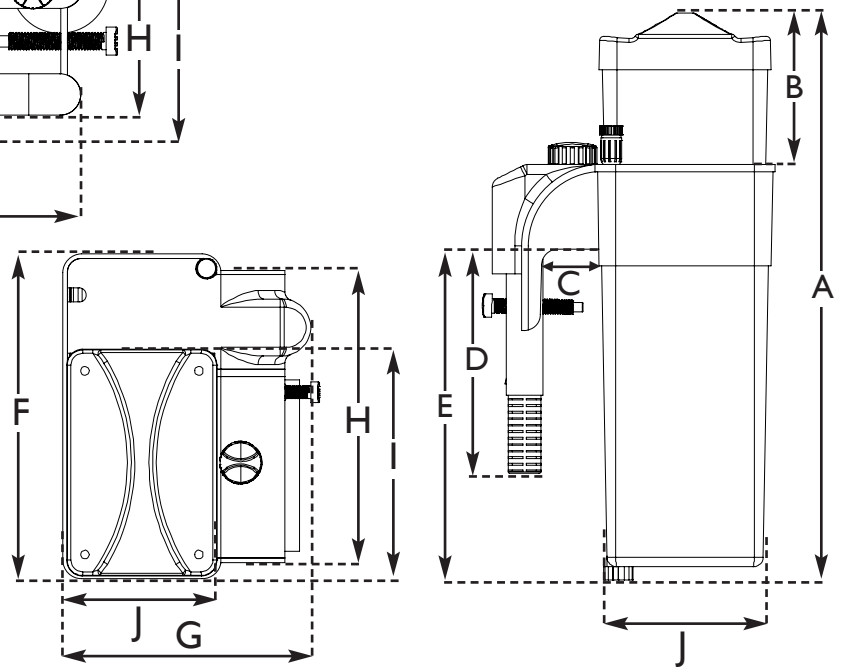

DIMENSIONS/ABMESSUNGEN/AFMETINGEN/DIMENSIONI/DIMENSIONES/DIMENSÕES

V²Skim 200 Compact

	A	B	C	D	E	F
	(mm)	(mm)	(mm)	(mm)	(mm)	(mm)
V²Skim 200	191	88	95	179	88	81

V²Skim 300 Compact

V²Skim 500 Compact

	A	B	C	D	E	F	G	H	I	J
	(mm)	(mm)	(mm)	(mm)	(mm)	(mm)	(mm)	(mm)	(mm)	(mm)
V²Skim 300	332	73	35	145	219	120	133	77	96	76
V²Skim 500	347	90	35	139	203	228	170	206	157	108