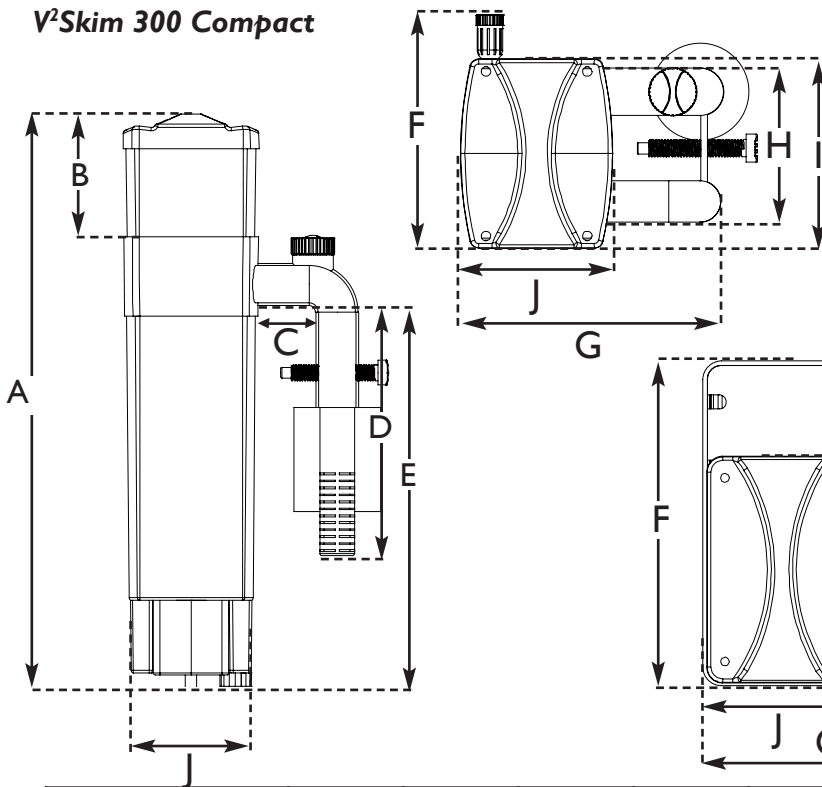

DIMENSIONS/ABMESSUNGEN/AFMETINGEN/DIMENSIONI/DIMENSIONES/DIMENSÕES

V²Skim 200 Compact

	A	B	C	D	E	F
	(mm)	(mm)	(mm)	(mm)	(mm)	(mm)
V²Skim 200	191	88	95	179	88	81

V²Skim 300 Compact

V²Skim 500 Compact

	A	B	C	D	E	F	G	H	I	J
	(mm)	(mm)	(mm)	(mm)	(mm)	(mm)	(mm)	(mm)	(mm)	(mm)
V²Skim 300	332	73	35	145	219	120	133	77	96	76
V²Skim 500	347	90	35	139	203	228	170	206	157	108